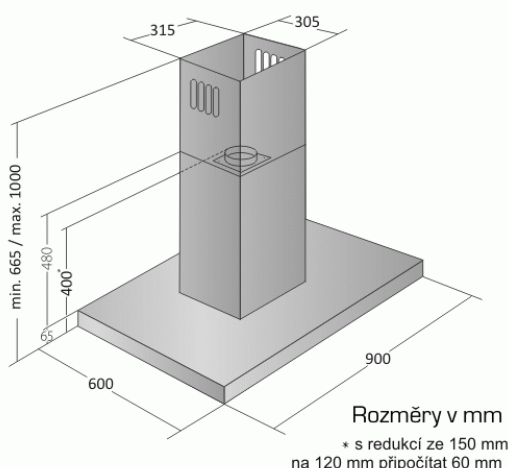

Odsavač par CATA EMPIRE VIP OD 725090 + DÁLKOVÉ OVLÁDÁNÍ

- **Kategorie:** Ostrůvkové
- **Šíře:** 90 cm
- **Barva:** Nerez / sklo
- **Upřesnění:** Mléčně bílé sklo
- **Motor:** 1 × 275 W
- **Max. sací výkon*:** 822 m³/h
- ***Tlak pro měření výkonu dle EN:** 5 Pa
- **Hlučnost Lw (hl. ak. výkonu) - max.:** 69 dB(A)
- **Hlučnost Lw (hl. ak. výkonu) - min.:** 51 dB(A)
- **Počet rychlostí:** 3 + TURBO
- **Ovládání:** Elektronické s LED displejem
- **Osvětlení:** 4 × LED 2 W
- **Směr odtahu:** Nahoru
- **Průměr odtahu:** 150, zdarma redukce 150 / 120 mm
- **Tukové filtry:** Kovové sendvičové
- **Výška k vrcholu příruby:** 400 (pr. 150) / 460 (pr. 120) mm
- **Doběh ventilátoru:** Ano
- **Recirkulace:** Ano
- **Výšková variabilita:** Ano
- **LED osvětlení:** Ano
- **Dálkové ovládání:** Ano
- **Tukové filtry lze mýt v myčce:** Ano
- **Energetická třída:** B
- **Min. výška nad elektrickou deskou:** 500mm
- **Min. výška nad plynovou deskou:** 750mm
- **Hmotnost:** 25kg

Ostrůvková digestoř, šíře 90 cm, nerez / bílé sklo, max. výkon 822 m³/h (5 Pa), hlučnost Lw 51 - 69 dB(A), 3 rychlosti + TURBO, odsávací jednotky mají individuálně vyvažovanou turbínu, motory jsou opatřené vratnými tepelnými pojistkami (při přetížení motoru vypne, po jeho vychladnutí opět sepne), kovové sendvičové tukové filtry, které lze mýt v myčce, výstupní průměr 150 mm, možnost práce v odtahovém i recirkulačním režimu, **VIP výbava:** úsporné LED osvětlení 4 × 2 W, elektronické dotykové ovládání s doběhovým časovačem, zdarma dálkový ovladač i s bateriemi, zdarma redukce na 120 mm a zpětná klapka, **Benefity:** používání dálkového ovládání usnadňuje údržbu digestoře (méně otisků na digestoři = snazší čištění), ovladač je opatřený magnetem, lze jej přichytit třeba na dveře lednice (může být snadno po ruce, nikam nezapadne)