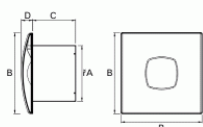

CATA SILENTIS 12

- **Průměr odtahu:** 120 mm
- **Barva:** Bílá
- **Příkon motoru:** 20 W
- **Otáček/min.:** 2450
- **Max. sací výkon:** 190 m³/hod
- **Max. tlak:** 49 Pa
- **Max. délka odtahu:** 5 m
- **Hlučnost - 2 m:** 41 dB(A)
- **Stupeň krytí:** IPX4
- **Zpětná klapka:** Součástí
- **Montážní poloha:** Na zeď i do stropu

Axiální ventilátor na zeď či do stropu SILENTIS, supertichý, super design, snadné čištění, pr. 120 mm, 190 m³/h, 41 dB(A), 5 mmH₂O (49 Pa), IPX4

	Ø A	B	C	D
SILENTIS 10	98	140	98	10
SILENTIS 12	118	170	100	13
SILENTIS 15	148	190	112	15