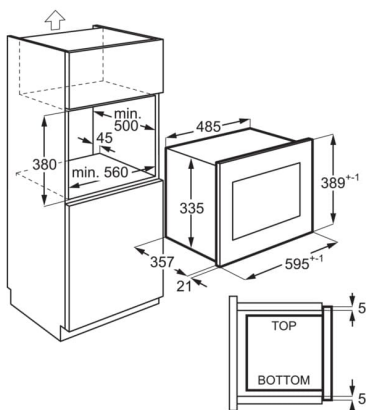

Technická specifikace

Systém tepelné úpravy	Mikrovlny/Gril
Mikrovlnný výkon (W)	900
Výkon grilu (W)	1000
Počet výkonových stupňů pro mikrovlnný ohřev	8
Prostor pro instalaci VxŠxH (mm)	380x560x550
Příkon (W)	1400
Instalace	Vestavný spotřebič
Rozměry (mm)	388x595x377
Hmotnost (kg)	15.7
Délka přívodního kabelu (m)	1
Barva	Černá a nerezová ocel s protiotiskovou úpravou
Materiál vnitřku trouby	Nerezová ocel
Barva vnitřku trouby	Nerez
Napájecí napětí (V)	230
Frekvence (Hz)	50
EAN kód produktu	7332543673582

PSGBMC220DE00009