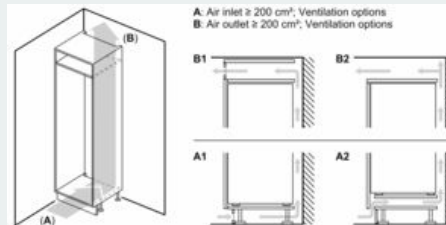

A	B	C
1500-1750	22	22
720-1400	19	19
A1	15	19
A2	15	19