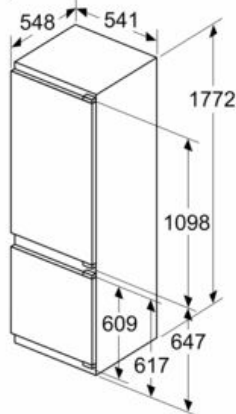

iQ300, Vestavná chladnička s mrazákem dole, 177.2 x 54.1 cm, flat hinge KI87VVE1

Rozměrové výkresy

rozměry v mm

Uvedené rozměry dvířek nábytku platí pro polodrážku dvířek 4 mm.

rozměry v mm