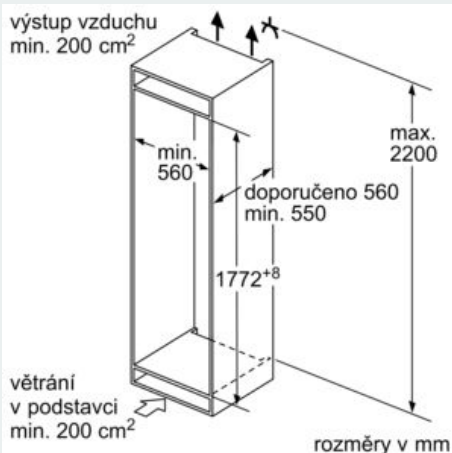

rozměry v mm

Rozměry v mm

Doporučené rozměry mezer pro ploché závěs

F	R	X
16-19	0-3	2,5
20	0-1	3
	2-3	2,5
21	0-1	3
	2-3	2,5
22	0	4
	1	3,5
	2-3	3

Rozměry mezer doporučené v tabulce je třeba dodržovat, aby bylo zaručeno bezproblémové otevírání dveří zařízení a nedocházelo k poškození kuchyňského nábytku.