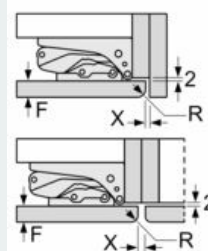

F	R	X
16-19	0-3	2,5
20	0-1	3
	2-3	2,5
21	0-1	3
	2-3	2,5
22	0	4
	1	3,5
	2-3	3

Rozměry mezer doporučené v tabulce je třeba dodržovat, aby bylo zaručeno bezproblémové otevírání dveří zařízení a nedocházelo k poškození kuchyňského nábytku.