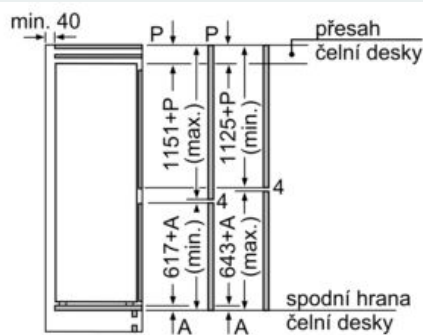

iQ300, Vestavná chladnička s mrazákem dole, 177.2 x 54.1 cm, flat hinge KI87VVE1

Rozměrové výkresy

rozměry v mm

Uvedené rozměry dvířek nábytku platí pro polodrážku dvířek 4 mm.

rozměry v mm