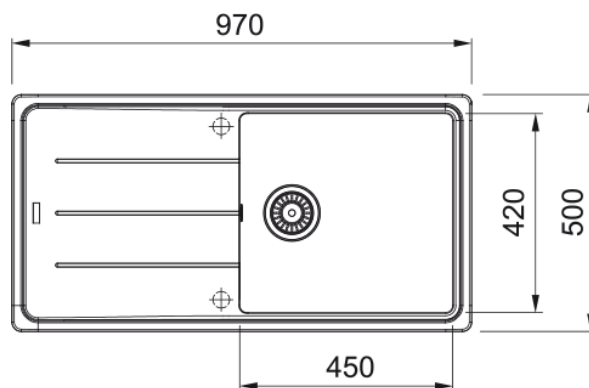

BFG 611 Šedý kámen | 114.0285.314

Technical Data

Informace o produktu

Typ dřezu	Dřez s odkapem
Materiál	Fragranite
Počet dřezů	1
Barva	Šedý kámen
Povrch	Žádná

Rozměry

Vnější rozměr: délka	970.0
Vnější rozměr: šířka	500.0
Vnitřní rozměr: délka	450.0
Vnitřní rozměr: šířka	420.0
Hloubka dřezu	200.0
Výřez pro horní montáž: délka	950.0
Výřez pro horní montáž: šířka	480.0

Instalace

Min. šířka skříňky	60 cm
--------------------	-------

Specifikace produktu

Typ instalace	Horní montáž
Výpust	3 1/2"
Odkapávací plocha	Reverzibilní

Identifikace produktu

Produktová značka	FRANKE
Produktová řada	Maris
Modelová řada	Basis
Logo	CE