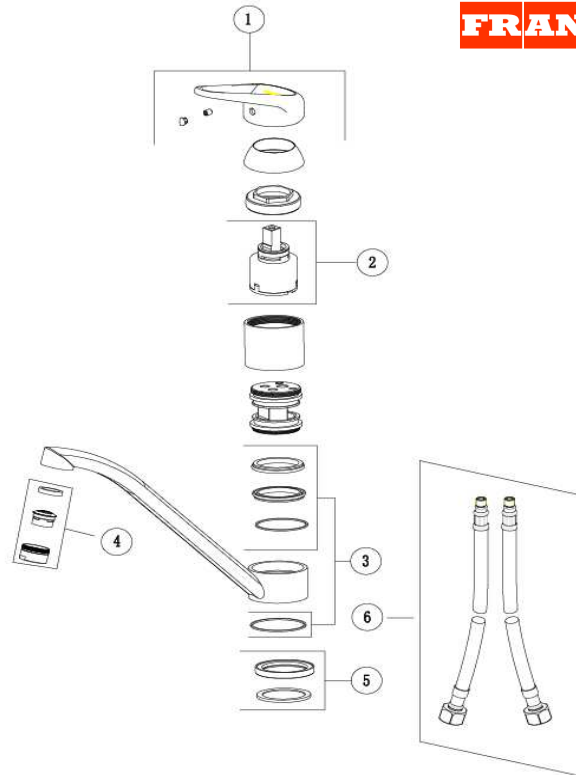

Line: NOVARA PLUS
 Model: Swivel HP Polar White
 FUN:115.0470.658
 Supplier Code:70700309

SPARE PARTS LIST

Code in BOM	FAS P/N	Fun No	EAN	Description	QTY
1	27803056	133.0485.868	7612981884871	handle	1
2	27802236	133.0382.190	7612981629939	cartridge	1
3	27802680	133.0457.251	7612981807849	gasket	1
4	27802237	133.0382.201	7612981629946	aerator	1
5	27802529	133.0429.039	7612981748616	base ring	1
6	27802242	133.0382.207	7612981629991	supply hose	1